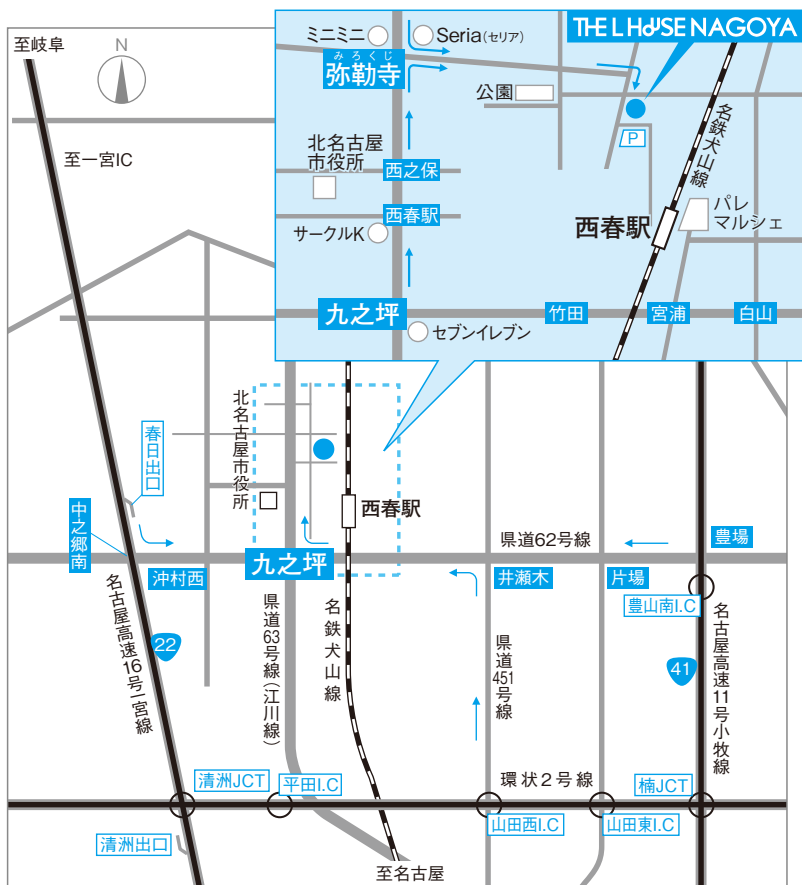

エルハウス・ナゴヤ THE LHOUSE NAGOYA ご案内

● お車でお越しのお客様 ●

※新しい会場の為、道路地図やナビゲーションには登録されていない場合がございますので、ご注意ください。
 ※無料駐車場を完備しております。満車の場合パレマルシェの駐車場をご案内します。(有料)
 ※当日は混雑が予想され、また飲酒等による事故防止の為にもできる限り公共交通機関をご利用下さい。
 (飲酒運転は法律で固く禁じられております)

- 【名古屋方面より】●名古屋高速11号小牧線、「豊山南」料金所から「豊場」交差点を左折、約10分。
 ●国道41号線、「豊場」交差点を左折、約10分。
 【岐阜方面より】●名古屋高速16号一宮線、「春日」料金所から「中之郷南」交差点を左折、約10分。
 ●名古屋高速11号小牧線、「豊山北」料金所から「豊場」交差点を右折、約10分。
 ●国道41号線、「豊場」交差点を右折、約10分。

西春駅からの詳細ご案内

● 公共交通機関のご案内 ●

- 名鉄犬山線ご利用の場合、「名古屋駅」より「西春駅」まで最速10分。
- 地下鉄ご利用の場合、鶴舞線「伏見駅」より「上小田井駅」経由「西春駅」まで約20分。
- ★「西春駅」より北へ徒歩約5分。

〒481-0004 愛知県北名古屋市鹿田 3450-2
 TEL.0568-25-5055
<http://www.the-lhouse.jp/>