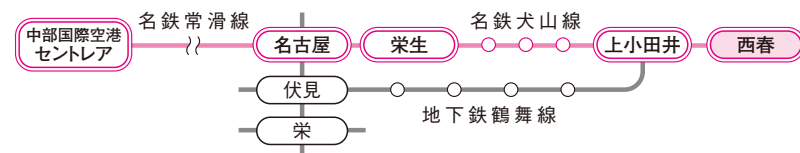

〒481-0004 愛知県北名古屋市鹿田 3450-2
TEL.0568-25-5055
<http://www.the-lhouse.jp/>