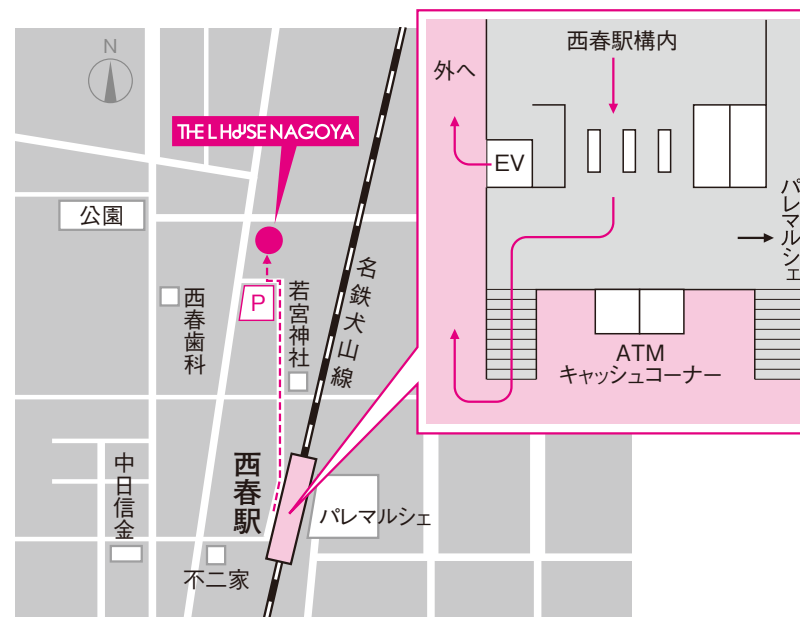

エルハウス・ナゴヤ THE LHOUSE NAGOYA ご案内

● お車でお越しのお客様 ●

※新しい会場の為、道路地図やナビゲーションには登録されていない場合がございますので、ご注意ください。
 ※無料駐車場を完備しております。満車の場合パレマルシェの駐車場をご案内します。(有料)
 ※当日は混雑が予想され、また飲酒等による事故防止の為にもできる限り公共交通機関をご利用下さい。
 (飲酒運転は法律で固く禁じられております)

- 【名古屋方面より】●名古屋高速11号小牧線、「豊山南」料金所から「豊場」交差点を左折、約10分。
 ●国道41号線、「豊場」交差点を左折、約10分。
 【岐阜方面より】●名古屋高速16号一宮線、「春日」料金所から「中之郷南」交差点を左折、約10分。
 ●名古屋高速11号小牧線、「豊山北」料金所から「豊場」交差点を右折、約10分。
 ●国道41号線、「豊場」交差点を右折、約10分。

西春駅からの詳細ご案内

● 公共交通機関のご案内 ●

- 名鉄犬山線ご利用の場合、「名古屋駅」より「西春駅」まで最速10分。
- 地下鉄ご利用の場合、鶴舞線「伏見駅」より「上小田井駅」経由「西春駅」まで約20分。
- ★「西春駅」より北へ徒歩約5分。

〒481-0004 愛知県北名古屋市鹿田 3450-2
 TEL.0568-25-5055
<http://www.the-lhouse.jp/>